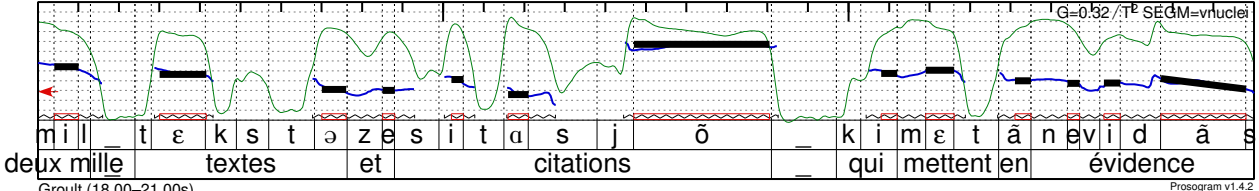

Groult (0-3.00s)

Prosoqram v1.4.2

Groult (3.00-6.00s)

Prosoqram v1.4.2

Groult (6.00-9.00s)

Prosoqram v1.4.2

Groult (9.00-12.00s)

Prosoqram v1.4.2

Groult (12.00-15.00s)

Prosoqram v1.4.2

Groult (15.00-18.00s)

Prosoqram v1.4.2

Groult (18.00-21.00s)

Prosoqram v1.4.2

Groult (21.00-24.00s)

Prosoqram v1.4.2