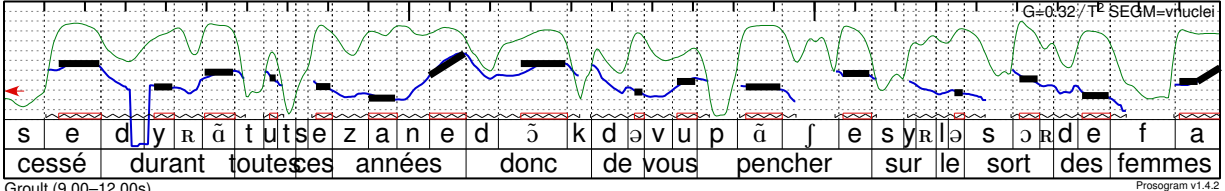

Groult (0-3.00s)

Prosoqram v1.4.2

Groult (3.00-6.00s)

Prosoqram v1.4.2

Groult (6.00-9.00s)

Prosoqram v1.4.2

Groult (9.00-12.00s)

Prosoqram v1.4.2

Groult (12.00-15.00s)

Prosoqram v1.4.2

Groult (15.00-18.00s)

Prosoqram v1.4.2

Groult (18.00-21.00s)

Prosoqram v1.4.2

Groult (21.00-24.00s)

Prosoqram v1.4.2