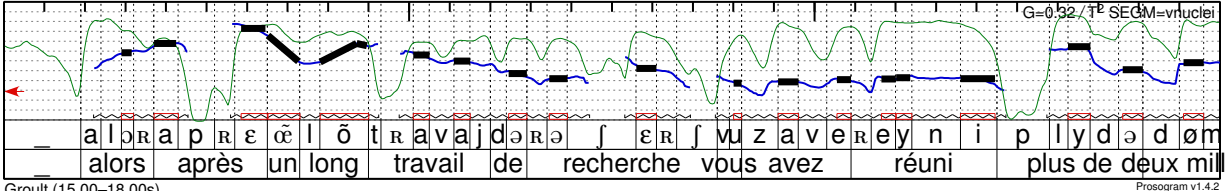

Groult (0-3.00s)

Prosoqram v1.4.2

Groult (3.00-6.00s)

Prosoqram v1.4.2

Groult (6.00-9.00s)

Prosoqram v1.4.2

Groult (9.00-12.00s)

Prosoqram v1.4.2

Groult (12.00-15.00s)

Prosoqram v1.4.2

Groult (15.00-18.00s)

Prosoqram v1.4.2

Groult (18.00-21.00s)

Prosoqram v1.4.2

Groult (21.00-24.00s)

Prosoqram v1.4.2