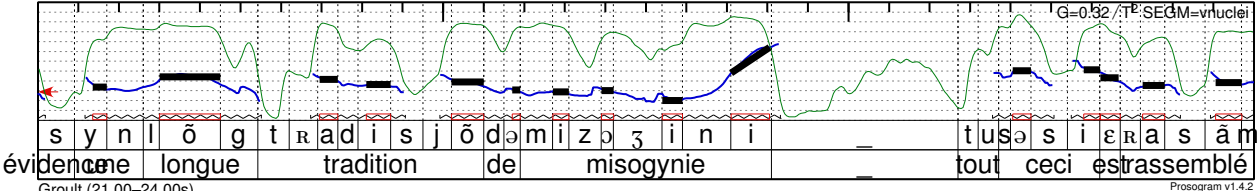

Groult (12.00-15.00s)

Prosoqram v1.4.2

Groult (15.00-18.00s)

Prosoqram v1.4.2

Groult (18.00-21.00s)

Prosoqram v1.4.2

Groult (21.00-24.00s)

Prosoqram v1.4.2

Groult (24.00-27.00s)

Prosoqram v1.4.2