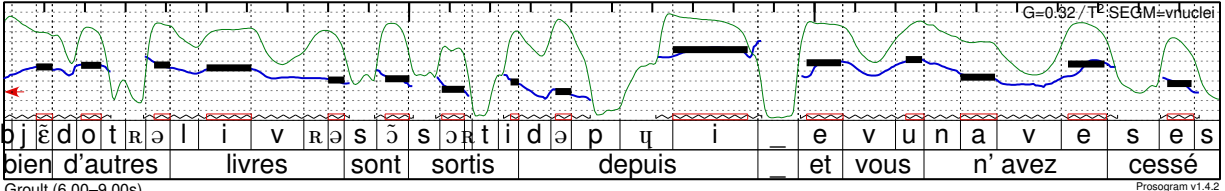

Groult (0-3.00s)

Prosoqram v1.4.2

Groult (3.00-6.00s)

Prosoqram v1.4.2

Groult (6.00-9.00s)

Prosoqram v1.4.2

Groult (9.00-12.00s)

Prosoqram v1.4.2

Groult (12.00-15.00s)

Prosoqram v1.4.2

Groult (15.00-18.00s)

Prosoqram v1.4.2

Groult (18.00-21.00s)

Prosoqram v1.4.2

Groult (21.00-24.00s)

Prosoqram v1.4.2