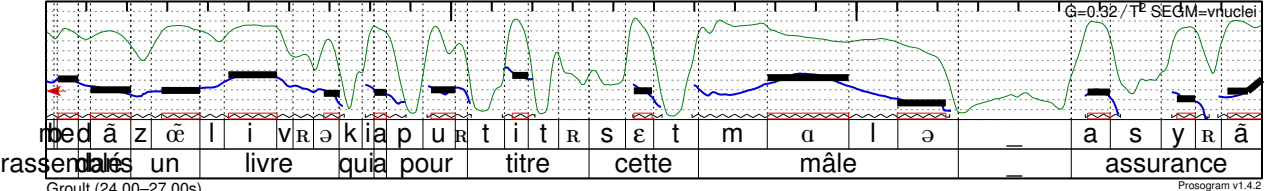

Groult (12.00-15.00s)

Prosoqram v1.4.2

Groult (15.00-18.00s)

Prosoqram v1.4.2

Groult (18.00-21.00s)

Prosoqram v1.4.2

Groult (21.00-24.00s)

Prosoqram v1.4.2