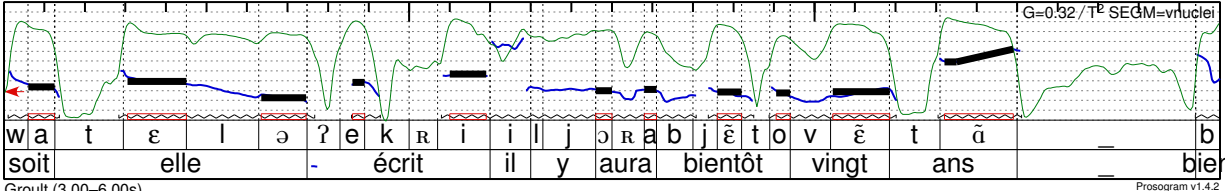

Groult (0-3.00s)

Prosoqram v1.4.2

Groult (3.00-6.00s)

Prosoqram v1.4.2

Groult (6.00-9.00s)

Prosoqram v1.4.2

Groult (9.00-12.00s)

Prosoqram v1.4.2

Groult (12.00-15.00s)

Prosoqram v1.4.2

Groult (15.00-18.00s)

Prosoqram v1.4.2

Groult (18.00-21.00s)

Prosoqram v1.4.2

Groult (21.00-24.00s)

Prosoqram v1.4.2