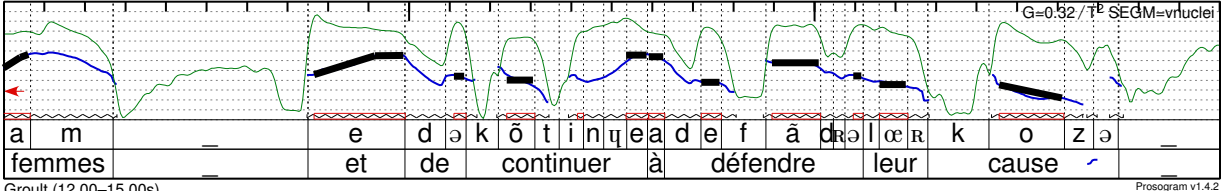

Groult (0-3.00s)

Prosoqram v1.4.2

Groult (3.00-6.00s)

Prosoqram v1.4.2

Groult (6.00-9.00s)

Prosoqram v1.4.2

Groult (9.00-12.00s)

Prosoqram v1.4.2

Groult (12.00-15.00s)

Prosoqram v1.4.2

Groult (15.00-18.00s)

Prosoqram v1.4.2

Groult (18.00-21.00s)

Prosoqram v1.4.2

Groult (21.00-24.00s)

Prosoqram v1.4.2

Groult (24.00-27.00s)

Prosoqram v1.4.2